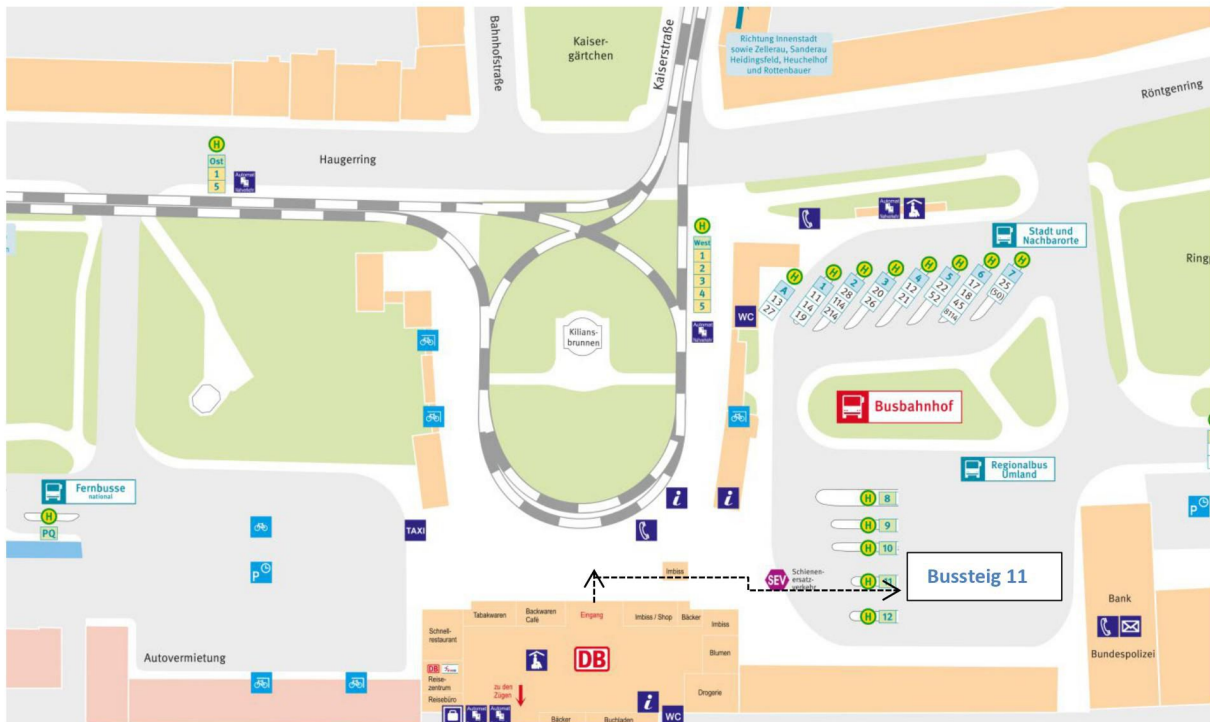

## Anreise mit dem Auto

- **aus Richtung Frankfurt (A3)**  
A3 Ausfahrt Wertheim/Lengfurt, rechts abbiegen Richtung Dertingen – Wüstenzell – Holzkirchen.
- **aus Richtung Fulda/Kassel/Ulm (A7):**  
ab Biebelrieder Kreuz auf die A3 Richtung Frankfurt wechseln, bis Ausfahrt Helmstadt.
- **aus Richtung Stuttgart (A81)**  
ab Dreieck Würzburg-West auf die A3 Richtung Frankfurt wechseln, bis Ausfahrt Helmstadt.
- **aus Richtung München/Nürnberg (A3)**  
Würzburg: A3, bis Ausfahrt Helmstadt, ab Ausfahrt Helmstadt der B8 folgen, Richtung Marktheidenfeld, am Ortsausgang von Uettingen links abbiegen nach Holzkirchen (4 km), kurz nach Ortseinfahrt links zum Parkplatz einbiegen.

<https://www.vvm-info.de/fahrplaene/8513203.pdf>

Lageskizze der Bushaltestelle **Bussteig 11** am Hauptbahnhof Würzburg (am Ausgang wenige Schritte nach rechts):

Vgl. <https://www.vvm-info.de/media/dokumente/umgebungsplaene/2020-06-01-umgebungsplan-hauptbahnhof-wuerzburg.pdf>